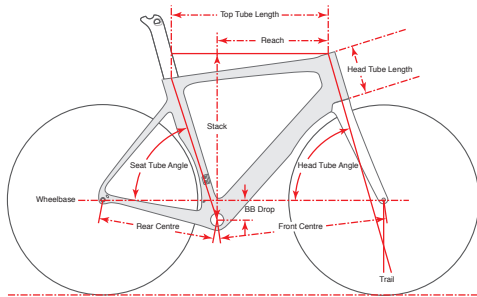

GEOMETRIES

S5

- S5 Disc Dura Ace Di2 9170
- S5 Disc RED eTap
- S5 Disc Ultegra Di2 8070
- S5 Disc Ultegra 8020
- S5 Disc Frameset

Geometry

Size	48	51	54	56	58
Stack	496	519	542	565	588
Reach	367	376	384	392	401
Seat Tube Angle	73°	73°	73°	73°	73°
Top Tube	520	535	550	565	581
Wheel Size	700c	700c	700c	700c	700c
Head Tube Angle	71°	72°	73°	73.5°	73.5°
Fork Offset	58	52	46	43	43
Head Tube Length	94	112	134	155	182
BB Drop	72.5	72.5	70	70	67.5
Front Centre	579	580	581	588	604
Chainstay Length	405	405	405	405	405
Stand Over Height	714.5	736.2	754.4	782.3	812.9
Trail	57.1	57	57.1	57	57
Wheelbase	973	974	975	982	999

S3

- S3 Disc Ultegra Di2 8070
- S3 Disc Ultegra 8020
- S3 Disc Frameset
- S3 Rim Ultegra Di2 8050
- S3 Rim Ultegra 8000
- S3 Rim Frameset

Geometry

Size	48	51	54	56	58	61
Stack	505	530	555	580	605	630
Reach	360	369	378	386	396	405
Seat Tube Angle	73°	73°	73°	73°	73°	73°
Top Tube	515.3	531.5	547.7	563	580.7	597.4
Wheel Size	700c	700c	700c	700c	700c	700c
Head Tube Angle	71°	72°	73°	73.5°	73.5°	73.5°
Fork Offset	58	52	46	43	43	43
Head Tube Length	103.4	123.9	147.2	170.6	199.3	225.4
BB Drop	72.5	72.5	70	70	67.5	67.5
Front Centre	574.9	576.9	578.6	586.1	603.9	620.2
Chainstay Length	405	405	405	405	405	405
Stand Over Height	713	742.1	771.5	801.3	824.9	848.6
Trail	57.1	57.1	57.1	57.1	57.1	57.1
Wheelbase	968.7	970.8	973.3	980.8	999.4	1015.8