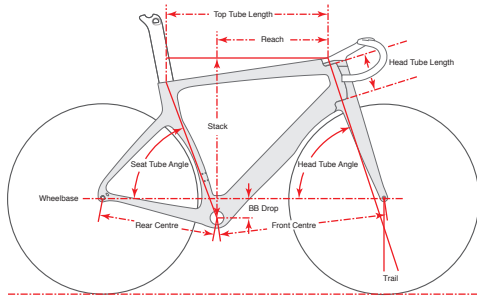

GEOMETRIES

S5

- S5 Disc Dura Ace Di2 9170
- S5 Disc RED eTap
- S5 Disc Ultegra Di2 8070
- S5 Disc Ultegra 8020
- S5 Disc Frameset

Geometry

Size	48	51	54	56	58
Stack	496	519	542	565	588
Reach	367	376	384	392	401
Seat Tube Angle	73°	73°	73°	73°	73°
Top Tube	520	535	550	565	581
Wheel Size	700c	700c	700c	700c	700c
Head Tube Angle	71°	72°	73°	73.5°	73.5°
Fork Offset	58	52	46	43	43
Head Tube Length	94	112	134	155	182
BB Drop	72.5	72.5	70	70	67.5
Front Centre	579	580	581	588	604
Chainstay Length	405	405	405	405	405
Stand Over Height	714.5	736.2	754.4	782.3	812.9
Trail	57.1	57	57.1	57	57
Wheelbase	973	974	975	982	999

S3

- S3 Disc Ultegra Di2 8070
- S3 Disc Ultegra 8020
- S3 Disc Frameset
- S3 Rim Ultegra Di2 8050
- S3 Rim Ultegra 8000
- S3 Rim Frameset

Geometry

Size	48	51	54	56	58	61
Stack	505	530	555	580	605	630
Reach	360	369	378	386	396	405
Seat Tube Angle	73°	73°	73°	73°	73°	73°
Top Tube	515.3	531.5	547.7	563	580.7	597.4
Wheel Size	700c	700c	700c	700c	700c	700c
Head Tube Angle	71°	72°	73°	73.5°	73.5°	73.5°
Fork Offset	58	52	46	43	43	43
Head Tube Length	103.4	123.9	147.2	170.6	199.3	225.4
BB Drop	72.5	72.5	70	70	67.5	67.5
Front Centre	574.9	576.9	578.6	586.1	603.9	620.2
Chainstay Length	405	405	405	405	405	405
Stand Over Height	713	742.1	771.5	801.3	824.9	848.6
Trail	57.1	57.1	57.1	57.1	57.1	57.1
Wheelbase	968.7	970.8	973.3	980.8	999.4	1015.8